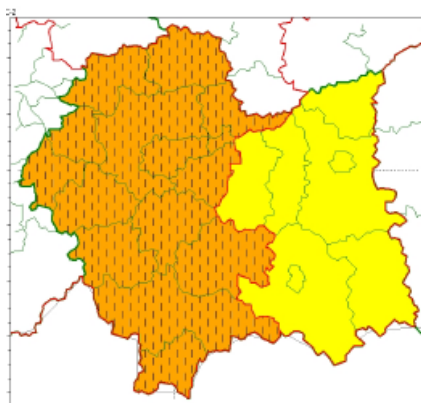

**WYDZIAŁ BEZPIECZEŃSTWA I ZARZĄDZANIA KRYZYSOWEGO  
WOJEWÓDZKIE CENTRUM ZARZĄDZANIA KRYZYSOWEGO**

WB-I.6331.3.196.2023

Kraków, dnia 5 lipca 2023 r.

wg rozdzielnika

Burze z gradem  
2023-07-05 12:33

1118 1233 1353 1473

**WOJEWÓDZTWO MAŁOPOLSKIE  
OSTRZEŻENIA METEOROLOGICZNE ZBIORCZO NR 171  
WYKAZ OBOWIĄZUJĄCYCH OSTRZEŻEŃ  
o godz. 12:33 dnia 05.07.2023**

Zjawisko/Stopień zagrożenia	Burze z gradem/2 ZMIANA
Obszar (w nawiasie numer ostrzeżenia dla powiatu)	powiaty: chrzanowski(54), krakowski(57), Kraków(55), limanowski(68), miechowski(54), myślenicki(60), nowotarski(86), olkuski(52), oświęcimski(56), proszowicki(57), suski(74), tatrzański(85), wadowicki(63), wielicki(55)
Ważność	od godz. 12:33 dnia 05.07.2023 do godz. 24:00 dnia 05.07.2023
Prawdopodobieństwo	80%
Przebieg	Prognozowane są burze, którym miejscami będą towarzyszyć silne opady deszczu od 20 mm do 35 mm, oraz porywy wiatru do 90 km/h, lokalnie możliwe porywy do 100 km/h. Miejscami grad.
SMS	IMGW-PIB OSTRZEŻA: BURZE Z GRADEM/2 małopolskie (14 powiatów) od 12:33/05.07 do 24:00/05.07.2023 deszcz 35 mm, grad, porywy 100 km/h. Dotyczy powiatów: chrzanowski, krakowski, Kraków, limanowski, miechowski, myślenicki, nowotarski, olkuski, oświęcimski, proszowicki, suski, tatrzański, wadowicki i wielicki.
RSO	Woj. małopolskie (14 powiatów), IMGW-PIB wydał ostrzeżenie drugiego stopnia o burzach z gradem
Uwagi	Zmiana dotyczy ważności ostrzeżenia.
Zjawisko/Stopień zagrożenia	Burze z gradem/1
Obszar (w nawiasie numer ostrzeżenia dla powiatu)	powiaty: bocheński(59), brzeski(60), dąbrowski(65), gorlicki(82), nowosądecki(85), Nowy Sącz(67), tarnowski(65), Tarnów(63)
Ważność	od godz. 22:00 dnia 05.07.2023 do godz. 02:00 dnia 06.07.2023