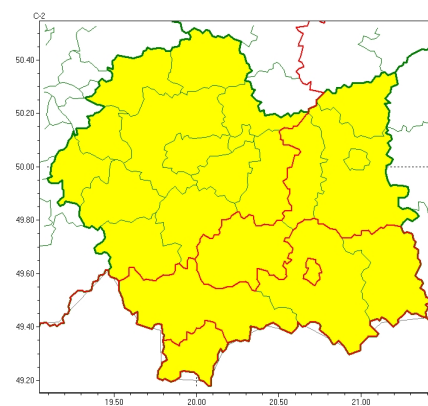

### Zasięg ostrzeżeń w województwie

Opady śniegu  
2024-03-23 16:00

Przymrozki  
2024-03-23 16:00

Silny wiatr  
2024-03-23 16:00

## WOJEWÓDZTWO MAŁOPOLSKIE OSTRZEŃENIA METEOROLOGICZNE ZBIORCZO NR 68 WYKAZ OBOWIĄZUJĄCYCH OSTRZEŃENI o godz. 16:00 dnia 23.03.2024

Zjawisko/Stopień zagrożenia	Silny wiatr/1
Obszar (w nawiasie numer ostrzeżenia dla powiatu)	powiaty: brzeski(25), dąbrowski(29), gorlicki(38), limanowski(32), nowosądecki(40), nowotarski(40), Nowy Sącz(31), tarnowski(26), Tarnów(26), tatrzański(40)
Ważność	od godz. 16:15 dnia 23.03.2024 do godz. 21:00 dnia 23.03.2024
Prawdopodobieństwo	80%
Przebieg	Prognozowane wystąpienie wiatru w porywach osiągnącej do 85 km/h, z zachodu.
SMS	IMGW-PIB OSTRZEŻENIA: WIATR/1 małopolskie (10 powiatów) od 16:15/23.03 do 21:00/23.03.2024 porywy wiatru do 85 km/h, W. Dotyczy powiatów: brzeski, dąbrowski, gorlicki, limanowski, nowosądecki, nowotarski, Nowy Sącz, tarnowski, Tarnów i tatrzański.
RSO	Woj. małopolskie (10 powiatów), IMGW-PIB wydał ostrzeżenie pierwszego stopnia o silnym wietrze
Uwagi	Brak.
Zjawisko/Stopień zagrożenia	Opady śniegu/1
Obszar (w nawiasie numer ostrzeżenia dla powiatu)	powiaty: tatrzański(38)
Ważność	od godz. 03:00 dnia 24.03.2024 do godz. 06:00 dnia 24.03.2024
Prawdopodobieństwo	70%
Przebieg	Prognozowane opady śniegu, powodujące przyrost pokrywy śnieżnej o 5 cm.
SMS	IMGW-PIB OSTRZEŻENIA: NIEG/1 małopolskie (1 powiat) od 03:00/24.03 do 06:00/24.03.2024 przyrost pokrywy o 5 cm. Dotyczy powiatów: tatrzański.