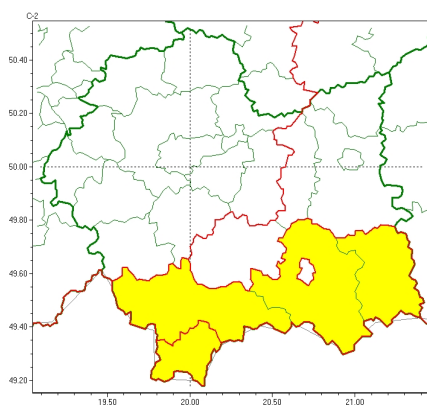

### Zasięg ostrzeżeń w województwie

Opady śniegu  
2024-03-23 16:00

Przymrozki  
2024-03-23 16:00

Silny wiatr  
2024-03-23 16:00

## WOJEWÓDZTWO MAŁOPOLSKIE OSTRZEŃENIA METEOROLOGICZNE ZBIORCZO NR 68 WYKAZ OBOWIĄZUJĄCYCH OSTRZEŃENI o godz. 16:00 dnia 23.03.2024

Zjawisko/Stopień zagrożenia	Silny wiatr/1
Obszar (w nawiasie numer ostrzeżenia dla powiatu)	powiaty: brzeski(25), dąbrowski(29), gorlicki(38), limanowski(32), nowosądecki(40), nowotarski(40), Nowy Sącz(31), tarnowski(26), Tarnów(26), tatrzański(40)
Ważność	od godz. 16:15 dnia 23.03.2024 do godz. 21:00 dnia 23.03.2024
Prawdopodobieństwo	80%
Przebieg	Prognozowane wystąpienie wiatru w porywach osiągnącej do 85 km/h, z zachodu.
SMS	IMGW-PIB OSTRZEŻENIA: WIATR/1 małopolskie (10 powiatów) od 16:15/23.03 do 21:00/23.03.2024 porywy wiatru do 85 km/h, W. Dotyczy powiatów: brzeski, dąbrowski, gorlicki, limanowski, nowosądecki, nowotarski, Nowy Sącz, tarnowski, Tarnów i tatrzański.
RSO	Woj. małopolskie (10 powiatów), IMGW-PIB wydał ostrzeżenie pierwszego stopnia o silnym wietrze
Uwagi	Brak.
Zjawisko/Stopień zagrożenia	Opady śniegu/1
Obszar (w nawiasie numer ostrzeżenia dla powiatu)	powiaty: tatrzański(38)
Ważność	od godz. 03:00 dnia 24.03.2024 do godz. 06:00 dnia 24.03.2024
Prawdopodobieństwo	70%
Przebieg	Prognozowane opady śniegu, powodujące przyrost pokrywy śnieżnej o 5 cm.
SMS	IMGW-PIB OSTRZEŻENIA: NIEG/1 małopolskie (1 powiat) od 03:00/24.03 do 06:00/24.03.2024 przyrost pokrywy o 5 cm. Dotyczy powiatów: tatrzański.