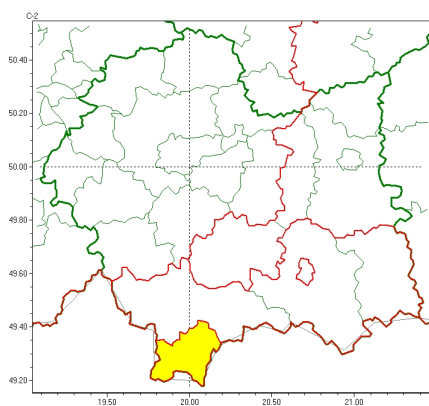

### Zasięg ostrzeżeń w województwie

Opady śniegu  
2024-03-23 16:00

Przymrozki  
2024-03-23 16:00

Silny wiatr  
2024-03-23 16:00

## WOJEWÓDZTWO MAŁOPOLSKIE OSTRZEŃENIA METEOROLOGICZNE ZBIORCZO NR 68 WYKAZ OBOWIĄZUJĄCYCH OSTRZEŃENI o godz. 16:00 dnia 23.03.2024

Zjawisko/Stopień zagrożenia	Silny wiatr/1
Obszar (w nawiasie numer ostrzeżenia dla powiatu)	powiaty: brzeski(25), dąbrowski(29), gorlicki(38), limanowski(32), nowosądecki(40), nowotarski(40), Nowy Sącz(31), tarnowski(26), Tarnów(26), tatrzański(40)
Ważność	od godz. 16:15 dnia 23.03.2024 do godz. 21:00 dnia 23.03.2024
Prawdopodobieństwo	80%
Przebieg	Prognozowane wystąpienie wiatru w porywach osiągnącej do 85 km/h, z zachodu.
SMS	IMGW-PIB OSTRZEŻENIA: WIATR/1 małopolskie (10 powiatów) od 16:15/23.03 do 21:00/23.03.2024 porywy wiatru do 85 km/h, W. Dotyczy powiatów: brzeski, dąbrowski, gorlicki, limanowski, nowosądecki, nowotarski, Nowy Sącz, tarnowski, Tarnów i tatrzański.
RSO	Woj. małopolskie (10 powiatów), IMGW-PIB wydał ostrzeżenie pierwszego stopnia o silnym wietrze
Uwagi	Brak.
Zjawisko/Stopień zagrożenia	Opady śniegu/1
Obszar (w nawiasie numer ostrzeżenia dla powiatu)	powiaty: tatrzański(38)
Ważność	od godz. 03:00 dnia 24.03.2024 do godz. 06:00 dnia 24.03.2024
Prawdopodobieństwo	70%
Przebieg	Prognozowane opady śniegu, powodujące przyrost pokrywy śnieżnej o 5 cm.
SMS	IMGW-PIB OSTRZEŻENIA: NIEG/1 małopolskie (1 powiat) od 03:00/24.03 do 06:00/24.03.2024 przyrost pokrywy o 5 cm. Dotyczy powiatów: tatrzański.