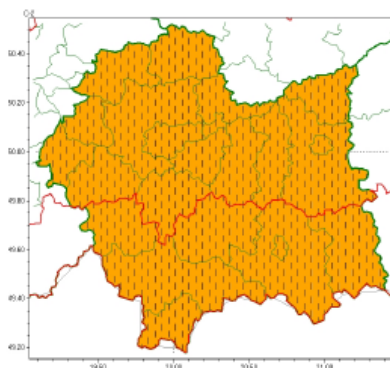

**WYDZIAŁ BEZPIECZEŃSTWA I ZARZĄDZANIA KRYZYSOWEGO
WOJEWÓDZKIE CENTRUM ZARZĄDZANIA KRYZYSOWEGO**

WB-I.6331.3.206.2023

Kraków, dnia 13 lipca 2023 r.

wg rozdzielnika

Zasięg ostrzeżeń w województwie

Silny deszcz z burzami
2023-07-13 09:06

**WOJEWÓDZTWO MAŁOPOLSKIE
OSTRZEŻENIA METEOROLOGICZNE ZBIORCZO NR 180
WYKAZ OBOWIĄZUJĄCYCH OSTRZEŻEŃ
o godz. 09:06 dnia 13.07.2023**

Zjawisko/Stopień zagrożenia	Silny deszcz z burzami/2 ZMIANA
Obszar (w nawiasie numer ostrzeżenia dla powiatu)	powiaty: bocheński(62), brzeski(63), chrzanowski(57), dąbrowski(68), krakowski(60), Kraków(58), miechowski(57), myślenicki(63), olkuski(55), oświęcimski(59), proszowicki(60), tarnowski(68), Tarnów(66), wadowicki(66), wielicki(58)
Ważność	od godz. 09:06 dnia 13.07.2023 do godz. 21:00 dnia 13.07.2023
Prawdopodobieństwo	85%
Przebieg	Prognozowane są opady deszczu o natężeniu umiarkowanym, okresami silnym. Wysokość opadu miejscami od 45 mm do 60 mm. Opadom towarzyszyć będą burze z porywami wiatru do 70 km/h, możliwy grad.
SMS	IMGW-PIB OSTRZEŻA: DESZCZ i BURZE/2 małopolskie (15 powiatów) od 09:06/13.07 do 21:00/13.07.2023 60 mm; porywy 70 km/h. Dotyczy powiatów: bocheński, brzeski, chrzanowski, dąbrowski, krakowski, Kraków, miechowski, myślenicki, olkuski, oświęcimski, proszowicki, tarnowski, Tarnów, wadowicki i wielicki.
RSO	Woj. małopolskie (15 powiatów), IMGW-PIB wydał ostrzeżenie drugiego stopnia o intensywnych opadach deszczu z burzami
Uwagi	Zmiana dotyczy zmiany stopnia ostrzeżenia.
Zjawisko/Stopień zagrożenia	Silny deszcz z burzami/2 ZMIANA
Obszar (w nawiasie numer ostrzeżenia dla powiatu)	powiaty: gorlicki(84), limanowski(71), nowosądecki(87), nowotarski(88), Nowy Sącz(69), suski(76), tatrzański(87)
Ważność	od godz. 06:00 dnia 13.07.2023 do godz. 24:00 dnia 13.07.2023