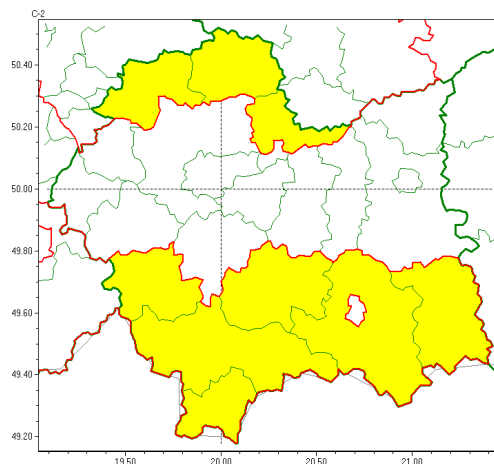

Zasięg ostrzeżeń w województwie

Przymrozki
2022-04-27 11:55

WOJEWÓDZTWO MAŁOPOLSKIE
OSTRZEŻENIA METEOROLOGICZNE ZBIORCZO NR 91
WYKAZ OBSZARÓW ZUCIENIA OSTRZEŻENIA
o godz. 11:55 dnia 27.04.2022

Zjawisko/Stopień zagrożenia	Przymrozki/1
Obszar (w nawiasie numer ostrzeżenia dla powiatu)	powiaty: miechowski(39), olkuski(39), proszowicki(39)
Ważność	od godz. 00:00 dnia 28.04.2022 do godz. 07:30 dnia 28.04.2022
Prawdopodobieństwo	70%
Przebieg	Lokalnie prognozowany jest spadek temperatury do -1°C , przy gruncie do -2°C
SMS	IMGW-PIB OSTRZEGA: PRZYMROZKI/1 małopolskie (3 powiaty) od 00:00/28.04 do 07:30/28.04.2022 temp. min -1 st., przy gruncie -2 st. Dotyczy powiatów: miechowski, olkuski i proszowicki.
RSO	Woj. małopolskie (3 powiaty), IMGW-PIB wydał ostrzeżenie pierwszego stopnia o przymrozkach
Uwagi	Brak.
Zjawisko/Stopień zagrożenia	Przymrozki/1
Obszar (w nawiasie numer ostrzeżenia dla powiatu)	powiaty: gorlicki(68), limanowski(58), nowosdecki(71), nowotarski(69), suski(64), tatrzański(68)
Ważność	od godz. 00:00 dnia 28.04.2022 do godz. 07:30 dnia 28.04.2022
Prawdopodobieństwo	80%

Przebieg	Miejscami prognozowany jest spadek temperatury powietrza do około -1°C, przy gruncie do -3°C.
SMS	IMGW-PIB OSTRZEGA: PRZYMROZKI/1 małopolskie (6 powiatów) od 00:00/28.04 do 07:30/28.04.2022 temp. min -1 st., przy gruncie -3 st. Dotyczy powiatów: gorlicki, limanowski, nowosdecki, nowotarski, suski i tatrzański.
RSO	Woj. małopolskie (6 powiatów), IMGW-PIB wydał ostrzeżenie pierwszego stopnia o przymrozkach
Uwagi	Brak.
Dyrektor synoptyk IMGW-PIB	Tadeusz Stolarczyk
<p>Opracowanie niniejsze i jego format, jako przedmiot prawa autorskiego podlega ochronie prawnej, zgodnie z przepisami ustawy z dnia 4 lutego 1994r o prawie autorskim i prawach pokrewnych (dz. U. z 2006 r. Nr 90, poz. 631 z późn. zm.). Wszelkie dalsze udostępnianie, rozpowszechnianie (przedruk, kopiowanie, wiadomości sms) jest dozwolone wyłącznie w formie dosłownej z bezwzględnym wskazaniem źródła informacji tj. IMGW-PIB.</p>	